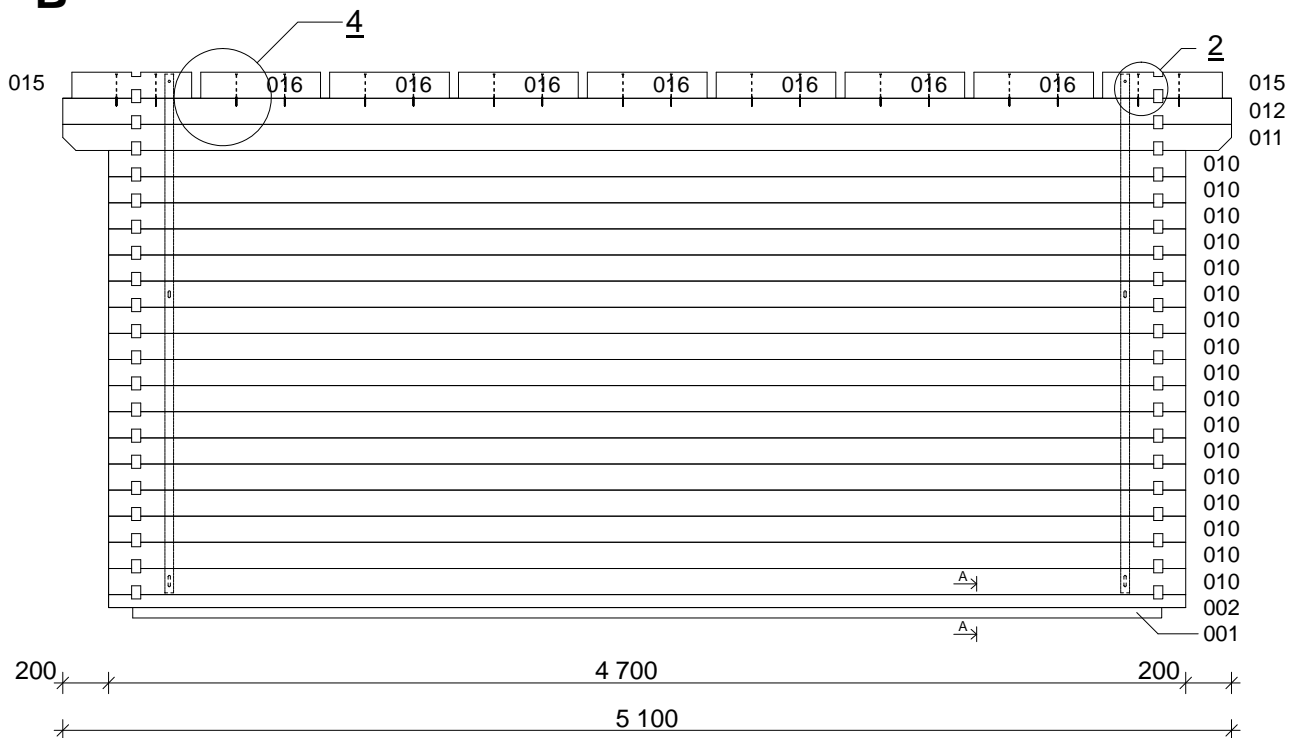

Techn. Data / Daten: Oklahoma

Log length (W x D): 470 x 320 cm

Bohlenaußenmaß (B x T): 470 x 320 cm

Wall size(outside): 450 x 300 cm-Log thickness: 40 mm

Wandaußenmaß: 450 x 300 cm · Bohlenstärke: 40 mm

Note: All dimensions are approximate !
Achtung : Alle angegebenen Maße sind ca. - Maße !

Oklahoma / 40 mm - 470 x 320 cm

Oklahoma / 40 mm - 470 x 320 cm

Nr.		 mm	 mm	 x
001	Foundation beams / Fundamenthölzer		4490	7
002			4700	1
003			1630	2
004			625	66
005			2055	32
006			3200	2
007			3200	2
008			3200	4
009			485	34
010			4700	19
011			5100	2
012		5100	2	
013			--	--
014			3200	2
015			592	4
016			592	14
017			40 x 114	--
018	Rafter / Dachsparren 		3810	10
019	Roofing felt / Dachpappe			--
020	Roof boards / Dachbretter		5100	35+1
021	Floor boards / Fußbodenbretter		2916	41+1
022	Baseboard / Fußleisten		ca. 14,6 m	
023	Storm braces / Sturmleisten 		2500/2250	2/2
024	Fascia board / Giebelblende	18x143	5140	2
025			3810	2
026	Roof edge reinforcement / Traufenleiste	18x90	5140	1
027			3760	2
028	Screws 4,0 x 40			Bag/ Beutel
029	Screws 5,0 x 70 ; 5,0 x 100			Bag/ Beutel
030	Screws 6,0 x 140			Bag/ Beutel
031	Nails 2,2 x 50			Bag/ Beutel
032	Bolt M 8 x 70, nut, washer			12
033	Hit block / Schlaghölzer		300-400	
034	Double door / Doppeltür ca. 1425 x1955 mm - 40 mm			1
035	Window / Fenster ca. 515 x1890 mm - 40 mm			4

Oklahoma / 40 mm - 470 x 320 cm

A

B

Oklahoma / 40 mm - 470 x 320 cm

C - D

4

Window / Fenster
 40 mm / 4mm
 515 x 1890 mm
 4 st.

Oklahoma / 40 mm - 470 x 320 cm

Double door / Doppeltür
40 mm / 4mm
1425 x 1955 mm
1 st.

A-A

B-B