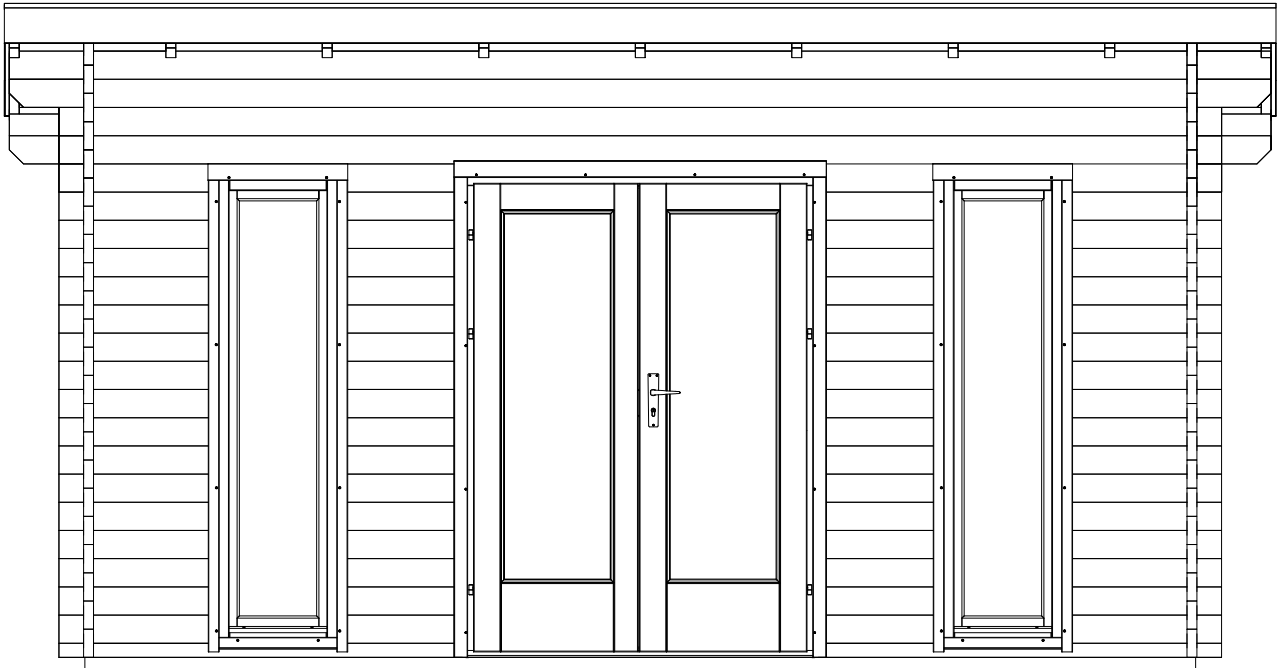

Techn. Data / Daten: Oklahoma

Log length (W x D): 470 x 320 cm

Bohlenaußenmaß (B x T): 470 x 320 cm

Wall size(outside): 450 x 300 cm-Log thickness: 40 mm

Wandaußenmaß: 450 x 300 cm · Bohlenstärke: 40 mm

Note: All dimensions are approximate !
Achtung : Alle angegebenen Maße sind ca. - Maße !

Oklahoma / 40 mm - 470 x 320 cm

Oklahoma / 40 mm - 470 x 320 cm

Nr.		 mm	 mm	 x
001	Foundation beams / Fundamenthölzer		4490	7
002			4700	1
003			1630	2
004			625	66
005			2055	32
006			3200	2
007			3200	2
008			3200	4
009			485	34
010			4700	19
011			5100	2
012		5100	2	
013			--	--
014			3200	2
015			592	4
016			592	14
017			40 x 114	--
018	Rafter / Dachsparren 		3810	10
019	Roofing felt / Dachpappe			--
020	Roof boards / Dachbretter		5100	35+1
021	Floor boards / Fußbodenbretter		2916	41+1
022	Baseboard / Fußleisten		ca. 14,6 m	
023	Storm braces / Sturmleisten 		2500/2250	2/2
024	Fascia board / Giebelblende	18x143	5140	2
025			3810	2
026	Roof edge reinforcement / Traufenleiste	18x90	5140	1
027			3760	2
028	Screws 4,0 x 40			Bag/ Beutel
029	Screws 5,0 x 70 ; 5,0 x 100			Bag/ Beutel
030	Screws 6,0 x 140			Bag/ Beutel
031	Nails 2,2 x 50			Bag/ Beutel
032	Bolt M 8 x 70, nut, washer			12
033	Hit block / Schlaghölzer		300-400	
034	Double door / Doppeltür ca. 1425 x1955 mm - 40 mm			1
035	Window / Fenster ca. 515 x1890 mm - 40 mm			4

Oklahoma / 40 mm - 470 x 320 cm

A

B

Oklahoma / 40 mm - 470 x 320 cm

C - D

4

Window / Fenster
 40 mm / 4mm
 515 x 1890 mm
 4 st.

Oklahoma / 40 mm - 470 x 320 cm

Double door / Doppeltür
40 mm / 4mm
1425 x 1955 mm
1 st.

A-A

B-B