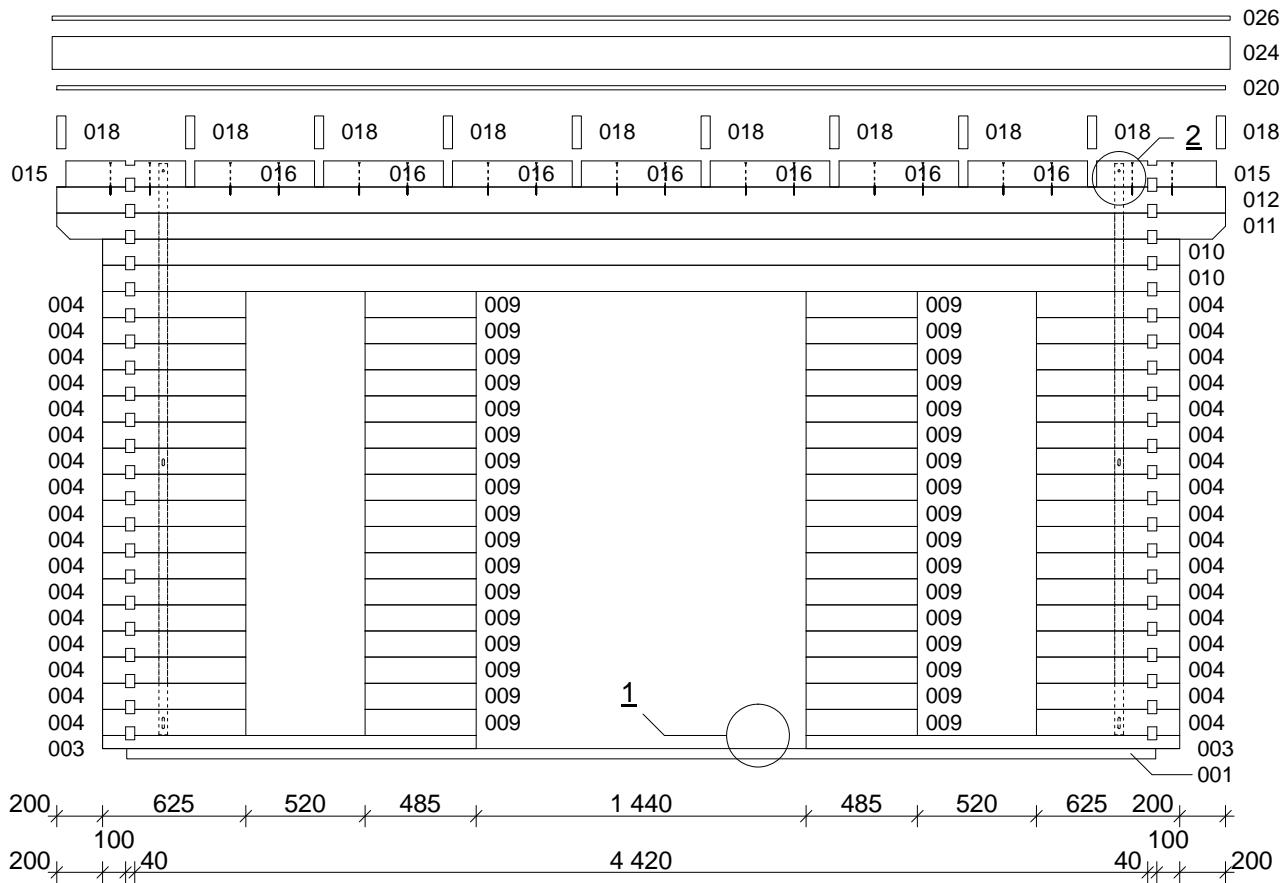

Techn. Data / Daten: Oklahoma

Log length (W x D): 470 x 320 cm

Bohlenaußenmaß (B x T): 470 x 320 cm

Wall size(outside): 450 x 300 cm-Log thickness: 40 mm

Wandaußenmaß: 450 x 300 cm · Bohlenstärke: 40 mm

Note: All dimensions are approximate !
Achtung : Alle angegebenen Maße sind ca. - Maße !

Oklahoma / 40 mm - 470 x 320 cm

Oklahoma / 40 mm - 470 x 320 cm

Nr.		 mm	 mm	 x
001	Foundation beams / Fundamenthölzer		4490	7
002			4700	1
003			1630	2
004			625	66
005			2055	32
006			3200	2
007			3200	2
008			3200	4
009			485	34
010			4700	19
011			5100	2
012		5100	2	
013			--	--
014			3200	2
015			592	4
016			592	14
017			40 x 114	--
018	Rafter / Dachsparren 		3810	10
019	Roofing felt / Dachpappe			--
020	Roof boards / Dachbretter		5100	35+1
021	Floor boards / Fußbodenbretter		2916	41+1
022	Baseboard / Fußleisten		ca. 14,6 m	
023	Storm braces / Sturmleisten 		2500/2250	2/2
024	Fascia board / Giebelblende	18x143	5140	2
025			3810	2
026	Roof edge reinforcement / Traufenleiste	18x90	5140	1
027			3760	2
028	Screws 4,0 x 40			Bag/ Beutel
029	Screws 5,0 x 70 ; 5,0 x 100			Bag/ Beutel
030	Screws 6,0 x 140			Bag/ Beutel
031	Nails 2,2 x 50			Bag/ Beutel
032	Bolt M 8 x 70, nut, washer			12
033	Hit block / Schlaghölzer		300-400	
034	Double door / Doppeltür ca. 1425 x1955 mm - 40 mm			1
035	Window / Fenster ca. 515 x1890 mm - 40 mm			4

Oklahoma / 40 mm - 470 x 320 cm

A

B

Oklahoma / 40 mm - 470 x 320 cm

C - D

4

Window / Fenster
 40 mm / 4mm
 515 x 1890 mm
 4 st.

Oklahoma / 40 mm - 470 x 320 cm

Double door / Doppeltür
40 mm / 4mm
1425 x 1955 mm
1 st.

A-A

B-B