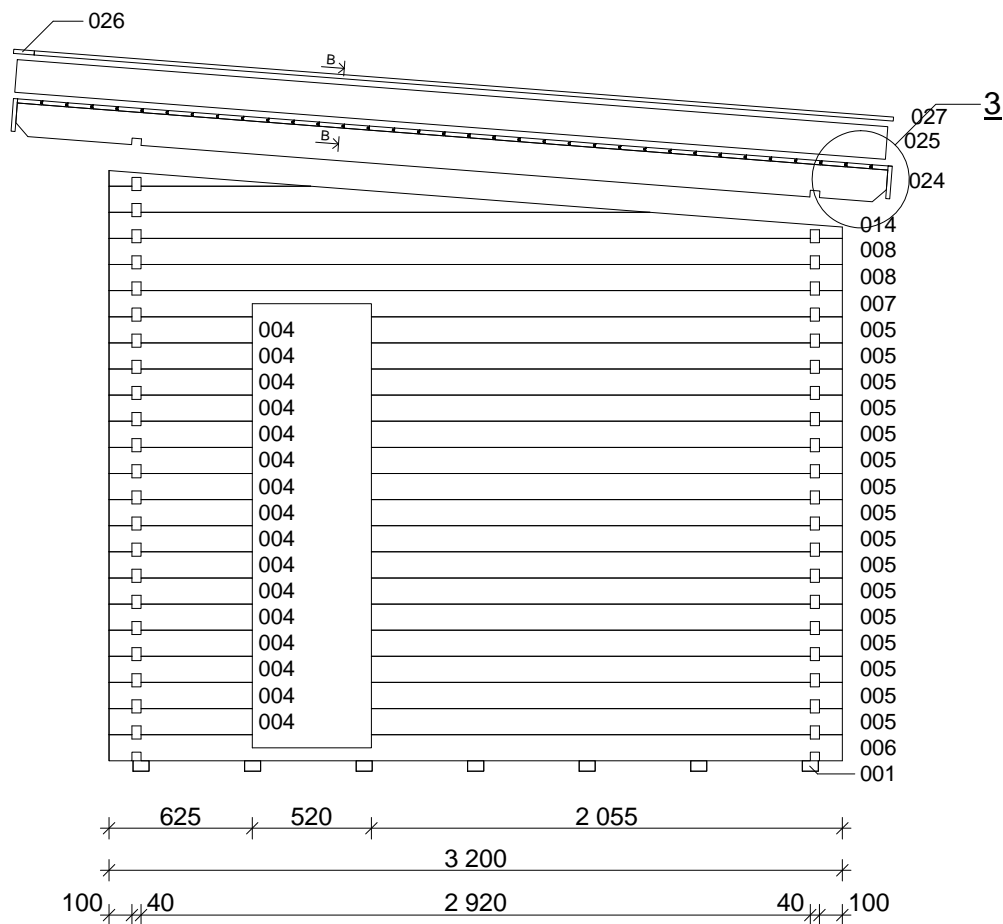

Techn. Data / Daten: Oklahoma

Log length (W x D): 470 x 320 cm

Bohlenaußenmaß (B x T): 470 x 320 cm

Wall size(outside): 450 x 300 cm-Log thickness: 40 mm

Wandaußenmaß: 450 x 300 cm · Bohlenstärke: 40 mm

Note: All dimensions are approximate !
Achtung : Alle angegebenen Maße sind ca. - Maße !

Oklahoma / 40 mm - 470 x 320 cm

Oklahoma / 40 mm - 470 x 320 cm

Nr.		 mm	 mm	 x
001	Foundation beams / Fundamenthölzer		4490	7
002			4700	1
003			1630	2
004			625	66
005			2055	32
006			3200	2
007			3200	2
008			3200	4
009			485	34
010			4700	19
011			5100	2
012		5100	2	
013			--	--
014			3200	2
015			592	4
016			592	14
017			40 x 114	--
018	Rafter / Dachsparren 		3810	10
019	Roofing felt / Dachpappe			--
020	Roof boards / Dachbretter		5100	35+1
021	Floor boards / Fußbodenbretter		2916	41+1
022	Baseboard / Fußleisten		ca. 14,6 m	
023	Storm braces / Sturmleisten 		2500/2250	2/2
024	Fascia board / Giebelblende	18x143	5140	2
025			3810	2
026	Roof edge reinforcement / Traufenleiste	18x90	5140	1
027			3760	2
028	Screws 4,0 x 40			Bag/ Beutel
029	Screws 5,0 x 70 ; 5,0 x 100			Bag/ Beutel
030	Screws 6,0 x 140			Bag/ Beutel
031	Nails 2,2 x 50			Bag/ Beutel
032	Bolt M 8 x 70, nut, washer			12
033	Hit block / Schlaghölzer		300-400	
034	Double door / Doppeltür ca. 1425 x1955 mm - 40 mm			1
035	Window / Fenster ca. 515 x1890 mm - 40 mm			4

Oklahoma / 40 mm - 470 x 320 cm

A

B

Oklahoma / 40 mm - 470 x 320 cm

C - D

4

Window / Fenster
 40 mm / 4mm
 515 x 1890 mm
 4 st.

Oklahoma / 40 mm - 470 x 320 cm

Double door / Doppeltür
40 mm / 4mm
1425 x 1955 mm
1 st.

A-A

B-B