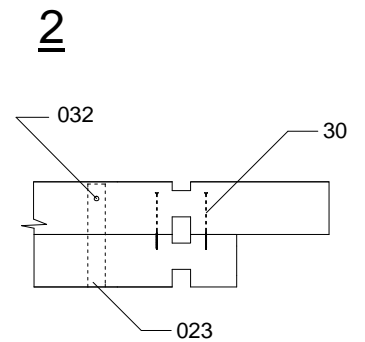

Techn. Data / Daten: Oklahoma

Log length (W x D): 470 x 320 cm

Bohlenaußenmaß (B x T): 470 x 320 cm

Wall size(outside): 450 x 300 cm-Log thickness: 40 mm

Wandaußenmaß: 450 x 300 cm · Bohlenstärke: 40 mm

Note: All dimensions are approximate !
Achtung : Alle angegebenen Maße sind ca. - Maße !

Oklahoma / 40 mm - 470 x 320 cm

Oklahoma / 40 mm - 470 x 320 cm

Nr.		 mm	 mm	 x
001	Foundation beams / Fundamenthölzer		4490	7
002			4700	1
003			1630	2
004			625	66
005			2055	32
006			3200	2
007			3200	2
008			3200	4
009			485	34
010			4700	19
011			5100	2
012		5100	2	
013			--	--
014			3200	2
015			592	4
016			592	14
017			40 x 114	--
018	Rafter / Dachsparren 		3810	10
019	Roofing felt / Dachpappe			--
020	Roof boards / Dachbretter		5100	35+1
021	Floor boards / Fußbodenbretter		2916	41+1
022	Baseboard / Fußleisten		ca. 14,6 m	
023	Storm braces / Sturmleisten 		2500/2250	2/2
024	Fascia board / Giebelblende	18x143	5140	2
025			3810	2
026	Roof edge reinforcement / Traufenleiste	18x90	5140	1
027			3760	2
028	Screws 4,0 x 40			Bag/ Beutel
029	Screws 5,0 x 70 ; 5,0 x 100			Bag/ Beutel
030	Screws 6,0 x 140			Bag/ Beutel
031	Nails 2,2 x 50			Bag/ Beutel
032	Bolt M 8 x 70, nut, washer			12
033	Hit block / Schlaghölzer		300-400	
034	Double door / Doppeltür ca. 1425 x1955 mm - 40 mm			1
035	Window / Fenster ca. 515 x1890 mm - 40 mm			4

Oklahoma / 40 mm - 470 x 320 cm

A

B

Oklahoma / 40 mm - 470 x 320 cm

C - D

4

Window / Fenster
 40 mm / 4mm
 515 x 1890 mm
 4 st.

Oklahoma / 40 mm - 470 x 320 cm

Double door / Doppeltür
40 mm / 4mm
1425 x 1955 mm
1 st.

A-A

B-B