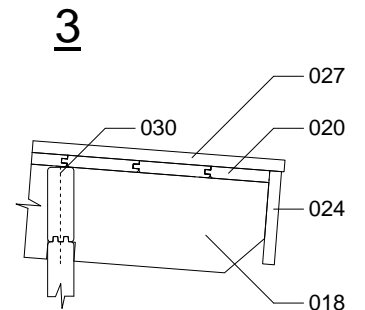

Techn. Data / Daten: Oklahoma

Log length (W x D): 470 x 320 cm

Bohlenaußenmaß (B x T): 470 x 320 cm

Wall size(outside): 450 x 300 cm-Log thickness: 40 mm

Wandaußenmaß: 450 x 300 cm · Bohlenstärke: 40 mm

Note: All dimensions are approximate !
Achtung : Alle angegebenen Maße sind ca. - Maße !

Oklahoma / 40 mm - 470 x 320 cm

Oklahoma / 40 mm - 470 x 320 cm

Nr.		 mm	 mm	 x
001	Foundation beams / Fundamenthölzer		4490	7
002			4700	1
003			1630	2
004			625	66
005			2055	32
006			3200	2
007			3200	2
008			3200	4
009			485	34
010			4700	19
011			5100	2
012		5100	2	
013			--	--
014			3200	2
015			592	4
016			592	14
017			40 x 114	--
018	Rafter / Dachsparren 		3810	10
019	Roofing felt / Dachpappe			--
020	Roof boards / Dachbretter		5100	35+1
021	Floor boards / Fußbodenbretter		2916	41+1
022	Baseboard / Fußleisten		ca. 14,6 m	
023	Storm braces / Sturmleisten 		2500/2250	2/2
024	Fascia board / Giebelblende	18x143	5140	2
025			3810	2
026	Roof edge reinforcement / Traufenleiste	18x90	5140	1
027			3760	2
028	Screws 4,0 x 40			Bag/ Beutel
029	Screws 5,0 x 70 ; 5,0 x 100			Bag/ Beutel
030	Screws 6,0 x 140			Bag/ Beutel
031	Nails 2,2 x 50			Bag/ Beutel
032	Bolt M 8 x 70, nut, washer			12
033	Hit block / Schlaghölzer		300-400	
034	Double door / Doppeltür ca. 1425 x1955 mm - 40 mm			1
035	Window / Fenster ca. 515 x1890 mm - 40 mm			4

Oklahoma / 40 mm - 470 x 320 cm

A

B

Oklahoma / 40 mm - 470 x 320 cm

C - D

4

Window / Fenster
 40 mm / 4mm
 515 x 1890 mm
 4 st.

Oklahoma / 40 mm - 470 x 320 cm

Double door / Doppeltür
40 mm / 4mm
1425 x 1955 mm
1 st.

A-A

B-B