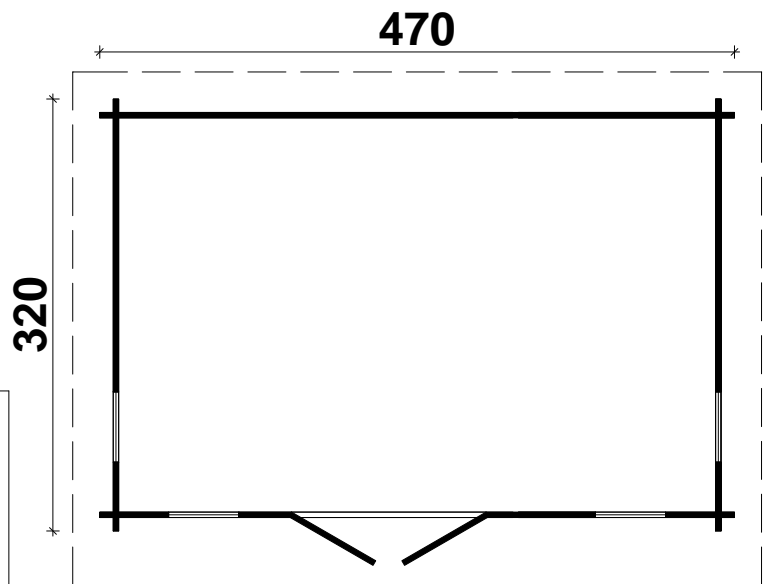

Techn. Data / Daten: Oklahoma

Log length (W x D): 470 x 320 cm

Bohlenaußenmaß (B x T): 470 x 320 cm

Wall size(outside): 450 x 300 cm-Log thickness: 40 mm

Wandaußenmaß: 450 x 300 cm · Bohlenstärke: 40 mm

Note: All dimensions are approximate !
Achtung : Alle angegebenen Maße sind ca. - Maße !

Oklahoma / 40 mm - 470 x 320 cm

Oklahoma / 40 mm - 470 x 320 cm

Nr.		 mm	 mm	 x
001	Foundation beams / Fundamenthölzer		4490	7
002			4700	1
003			1630	2
004			625	66
005			2055	32
006			3200	2
007			3200	2
008			3200	4
009			485	34
010			4700	19
011			5100	2
012		5100	2	
013			--	--
014			3200	2
015			592	4
016			592	14
017			40 x 114	--
018	Rafter / Dachsparren 		3810	10
019	Roofing felt / Dachpappe			--
020	Roof boards / Dachbretter		5100	35+1
021	Floor boards / Fußbodenbretter		2916	41+1
022	Baseboard / Fußleisten		ca. 14,6 m	
023	Storm braces / Sturmleisten 		2500/2250	2/2
024	Fascia board / Giebelblende	18x143	5140	2
025			3810	2
026	Roof edge reinforcement / Traufenleiste	18x90	5140	1
027			3760	2
028	Screws 4,0 x 40			Bag/ Beutel
029	Screws 5,0 x 70 ; 5,0 x 100			Bag/ Beutel
030	Screws 6,0 x 140			Bag/ Beutel
031	Nails 2,2 x 50			Bag/ Beutel
032	Bolt M 8 x 70, nut, washer			12
033	Hit block / Schlaghölzer		300-400	
034	Double door / Doppeltür ca. 1425 x1955 mm - 40 mm			1
035	Window / Fenster ca. 515 x1890 mm - 40 mm			4

Oklahoma / 40 mm - 470 x 320 cm

A

B

Oklahoma / 40 mm - 470 x 320 cm

C - D

4

Window / Fenster
 40 mm / 4mm
 515 x 1890 mm
 4 st.

Oklahoma / 40 mm - 470 x 320 cm

Double door / Doppeltür
40 mm / 4mm
1425 x 1955 mm
1 st.

A-A

B-B