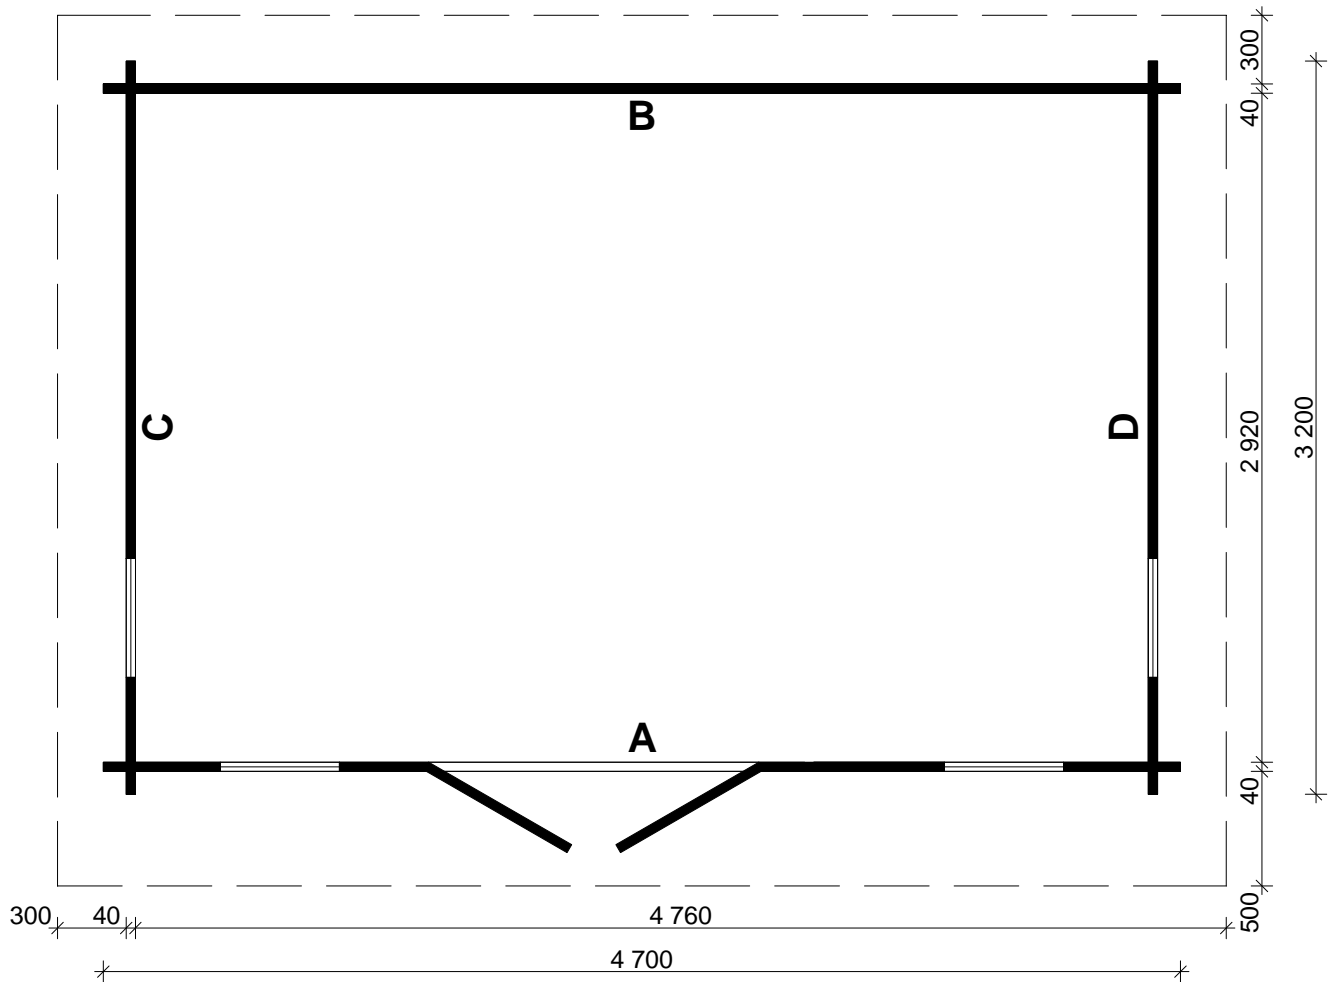

Techn. Data / Daten: Oklahoma

Log length (W x D): 470 x 320 cm

Bohlenaußenmaß (B x T): 470 x 320 cm

Wall size(outside): 450 x 300 cm-Log thickness: 40 mm

Wandaußenmaß: 450 x 300 cm · Bohlenstärke: 40 mm

Note: All dimensions are approximate !
Achtung : Alle angegebenen Maße sind ca. - Maße !

Oklahoma / 40 mm - 470 x 320 cm

Oklahoma / 40 mm - 470 x 320 cm

Nr.		 mm	 mm	 x
001	Foundation beams / Fundamenthölzer		4490	7
002			4700	1
003			1630	2
004			625	66
005			2055	32
006			3200	2
007			3200	2
008			3200	4
009			485	34
010			4700	19
011			5100	2
012		5100	2	
013			--	--
014			3200	2
015			592	4
016			592	14
017			40 x 114	--
018	Rafter / Dachsparren 		3810	10
019	Roofing felt / Dachpappe			--
020	Roof boards / Dachbretter		5100	35+1
021	Floor boards / Fußbodenbretter		2916	41+1
022	Baseboard / Fußleisten		ca. 14,6 m	
023	Storm braces / Sturmleisten 		2500/2250	2/2
024	Fascia board / Giebelblende	18x143	5140	2
025			3810	2
026	Roof edge reinforcement / Traufenleiste	18x90	5140	1
027			3760	2
028	Screws 4,0 x 40			Bag/ Beutel
029	Screws 5,0 x 70 ; 5,0 x 100			Bag/ Beutel
030	Screws 6,0 x 140			Bag/ Beutel
031	Nails 2,2 x 50			Bag/ Beutel
032	Bolt M 8 x 70, nut, washer			12
033	Hit block / Schlaghölzer		300-400	
034	Double door / Doppeltür ca. 1425 x1955 mm - 40 mm			1
035	Window / Fenster ca. 515 x1890 mm - 40 mm			4

Oklahoma / 40 mm - 470 x 320 cm

A

B

Oklahoma / 40 mm - 470 x 320 cm

C - D

4

Window / Fenster
 40 mm / 4mm
 515 x 1890 mm
 4 st.

Oklahoma / 40 mm - 470 x 320 cm

Double door / Doppeltür
40 mm / 4mm
1425 x 1955 mm
1 st.

A-A

B-B