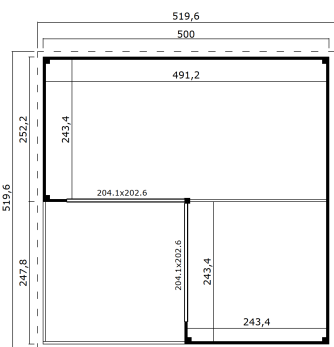

-  44 mm
-  0
-  10
-  **5 YEARS**

VERPACKUNG: 2 PALETTE(N)

-  630 x 118 x 88 cm
1750 kg
-  245 x 118 x 41 cm
250 kg

EAN 4743329232153

DIMENSIONEN

Fläche	17.90 m ²
Dachabmessungen	5.20 x 5.20 m
Rauminhalt m ³	≈ 58.45 m ³
Seitenwandhöhe	≈ 2.34 m
Firsthöhe	≈ 2.51 m
Vordach	≈ 10 cm

FENSTER & TÜR

2 x Schiebetür	204.1 x 202.6 cm
----------------	------------------

DACH UND FUSSBODEN

Dachbretter	18x90 mm
Fussbodenbretter	18x90 mm
Dachfläche	26.26 m ²
Dachwinkel	≈ 1.3 °
Imprägnierte Unterkonstruktion	45x70 mm