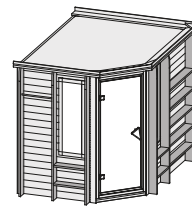

Produktinformation

40 mm Massivholzsaua Premium

Lieferumfang

Wandelemente

Saunadach

Ganzglastür

1 Ofenschutz

3 Liegen

3 Kopfstützen

Regalkombination

Rückenlehnsenset

2 Fenster

Dachkranz

2 LED-Strahlerset's

Schrauben und Beschläge

10 cm Wand- und Deckenabstand einhalten!

Außenmaße	B 236 × T 184 × H 204 cm
Außenmaße inkl Dachkranz	B 264 × T 198 × H 212 cm
Innenmaße	B 225 × T 173 × H 200 cm
Umbauter Raum	7,4 m ³
Tür Außenmaße	B 65,6 × T 0,8 × H 175 cm
Tür Durchgangsmaße	B 64 × H 173 cm
Tür Lichtausschnitt	B 64 × H 173 cm
Fenster Außenmaße	B 42 × H 122 cm
Fenster Lichtausschnitt	B 31 × H 111 cm
Ofenschutz	B 60 × T 48 × H 80 cm
Paketmaße	B 233 × T 120 × H 70 cm / 510 kg
Spiegelbar	ja
Türposition in Front variabel	nein

Maße Dachkranzmodell (in cm)

Maße Basismodell (in cm)

Fenstereinbaupositionen

Kein zusätzliches Fenster einbaubar!

Ausführung

- Nordische Fichte, naturbelassen

Wand

- Vormontierte Elemente
- 40 mm Massivholzbohlen
- Steck-Schraub-System