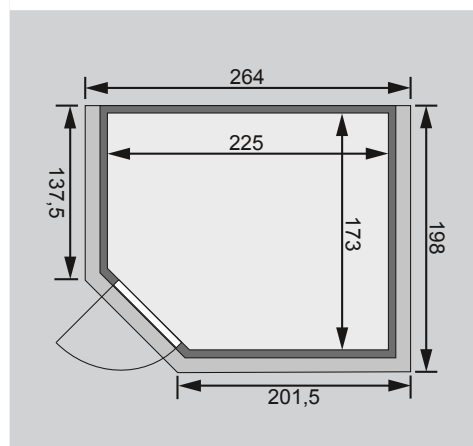

Produktinformation

40 mm Massivholzsaua Premium

Lieferumfang

Wandelemente

Saunadach

Ganzglastür

1 Ofenschutz

3 Liegen

3 Kopfstützen

Regalkombination

Rückenlehnsenset

2 Fenster

Dachkranz

2 LED-Strahlerset's

Schrauben und Beschläge

10 cm Wand- und Deckenabstand einhalten!

Außenmaße	B 236 × T 184 × H 204 cm
Außenmaße inkl Dachkranz	B 264 × T 198 × H 212 cm
Innenmaße	B 225 × T 173 × H 200 cm
Umbauter Raum	7,4 m³
Tür Außenmaße	B 65,6 × T 0,8 × H 175 cm
Tür Durchgangsmaße	B 64 × H 173 cm
Tür Lichtausschnitt	B 64 × H 173 cm
Fenster Außenmaße	B 42 × H 122 cm
Fenster Lichtausschnitt	B 31 × H 111 cm
Ofenschutz	B 60 × T 48 × H 80 cm
Paketmaße	B 233 × T 120 × H 70 cm / 510 kg
Spiegelbar	ja
Türposition in Front variabel	nein

Maße Dachkranzmodell (in cm)