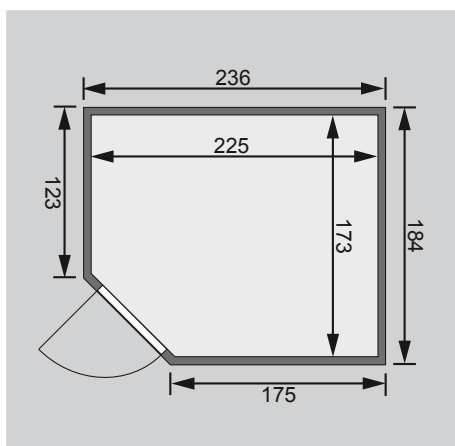

Maße Basismodell (in cm)