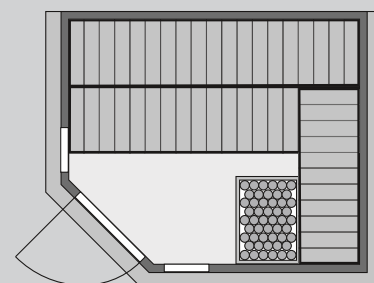

Außenmaße	B 236 × T 184 × H 204 cm
Außenmaße inkl Dachkranz	B 264 × T 198 × H 212 cm
Innenmaße	B 225 × T 173 × H 200 cm
Umbauter Raum	7,4 m ³
Tür Außenmaße	B 65,6 × T 0,8 × H 175 cm
Tür Durchgangsmaße	B 64 × H 173 cm
Tür Lichtausschnitt	B 64 × H 173 cm
Fenster Außenmaße	B 42 × H 122 cm
Fenster Lichtausschnitt	B 31 × H 111 cm
Ofenschutz	B 60 × T 48 × H 80 cm
Paketmaße	B 233 × T 120 × H 70 cm / 510 kg
Spiegelbar	ja
Türposition in Front variabel	nein

Maße Dachkranzmodell (in cm)

Maße Basismodell (in cm)

Fenstereinbaupositionen

Kein zusätzliches Fenster einbaubar!

Ausführung

- Nordische Fichte, naturbelassen

Wand

- Vormontierte Elemente
- 40 mm Massivholzbohlen
- Steck-Schraub-System

Saunadach

- Vormontierte Elemente
- 42 mm Rahmenkonstruktion mit Mineraldämmwolle
- Innenseite: 12,5 mm Spezial Softline Profilholz aus Fichte.
- Außenseite: Verstärkung mit Platte

Ganzglastür

- Massivholz-Türrahmen
- Einscheibensicherheitsglas, bronziert
- Rechts und links anschlagbar
- Lackierter Holzgriff
- Beschläge mit Excenter für optimale

Ausrichtung der Glasscheibe

- Magnetverschlusstechnik
- ### Liegen
- Vormontiert (max 250 kg)
 - 1 Liege 52 cm breit
 - 2 Liegen 57 cm breit
 - Spezial-Front-Profil aus Espe, Massivholz
 - Liegeflächen aus Espe, Massivholz
- ### Kopfstütze Premium
- Vormontiert
 - Espe, Massivholz
- ### Ofenschutz Premium
- Espe, Massivholz
- ### Dachkranzmodell Premium
- Dachkranz aus Espe Massivholz inkl 2 LED-Strahler
 - Inkl Kabel und 6 Strahler á 7,5 Watt
 - Montagebohrungen für die LED-Strahler bereits vorhanden